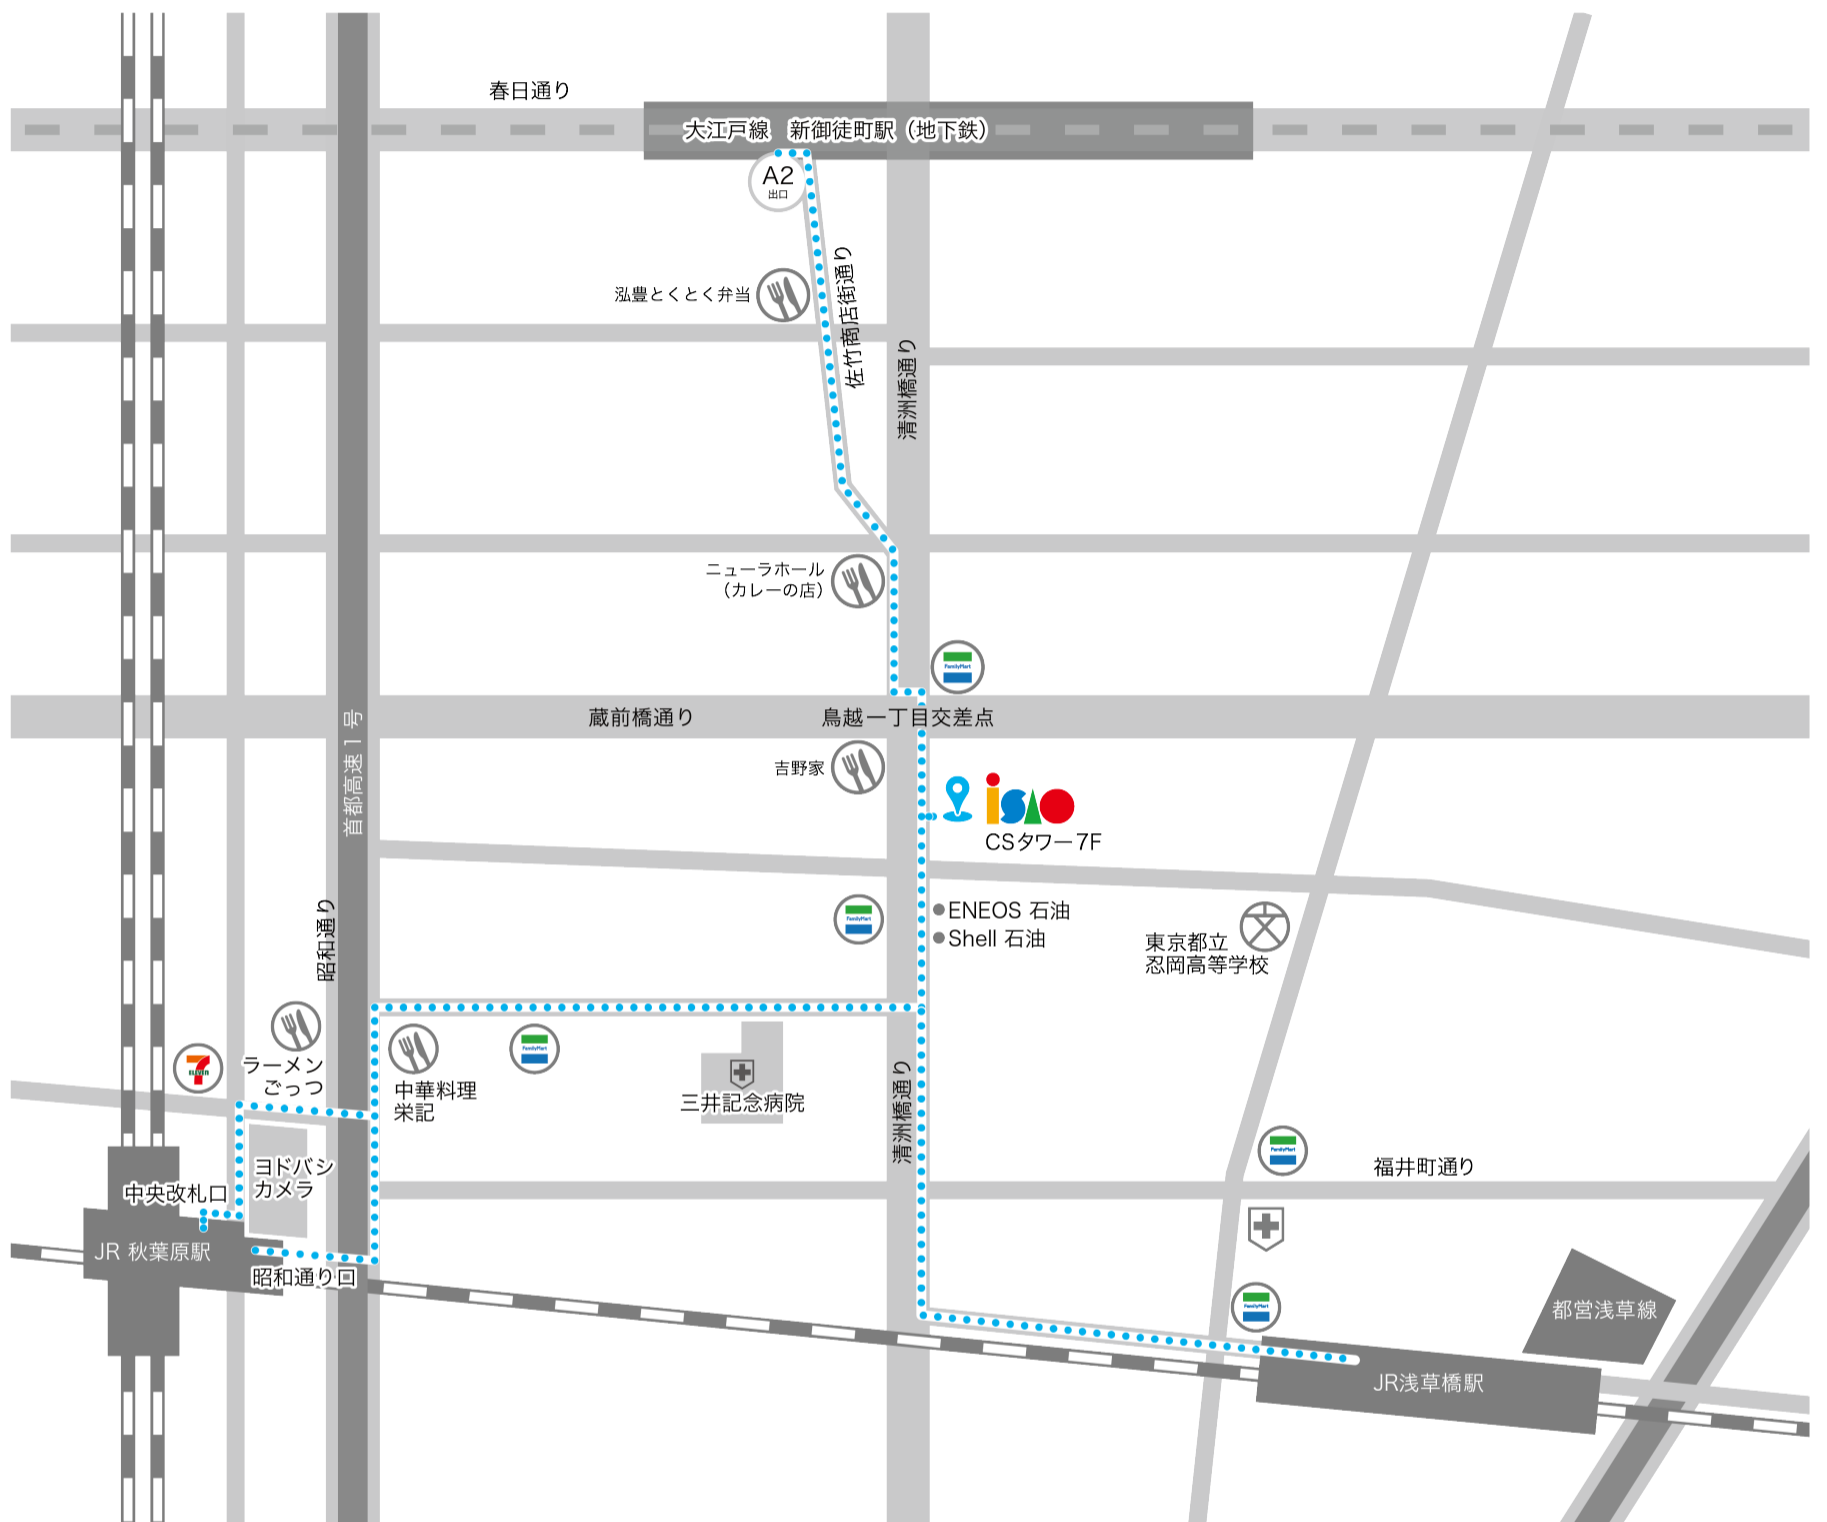

MAP

各最寄り駅からのアクセス方法

JR 「秋葉原駅」 昭和通り口 徒歩12分

JR 「浅草橋駅」 西口 徒歩9分

都営大江戸線 「新徒町駅」 A2出口 徒歩8分